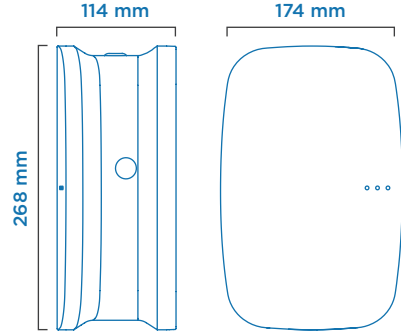

AROMA DİFÜZÖR SMART PRO

Beyaz

Siyah

Ürün Ebatları

Kartuş

Hacim
180 ml

Tip	Pro	
Ürün Kodu	921220	
Barkod	8697461916975	8697461916999
Renk	Beyaz	Siyah
Plastik Malzeme	PP	
Montaj Tipi	Duvara montaj ya da düz bir zeminde kullanım	
Paket ölçüleri* (mm)	240 (l) x 140 (w) x 333 (h)	
Brüt Ağırlık (kg)	1,45	
Net Ağırlık (kg)	1,70	
Etkili Hacim (m ³)	450 m ³ kadar	
Kartuş Hacmi (ml)	180	
Çalışma Şekli	Programlanabilir, Kartuş tanıma sistemli, Ayarlanabilir kokulandırma seviyesi	
Güç (W)	5	
Güç Kaynağı	220 - 240 V AC 50/60 Hz	
Koli İçi Miktar (ad.)	1	

*Ölçüler: l: Boy, w: En, h: Yükseklik

**ALWAYS CLEAN.
ALWAYS FRESH.**