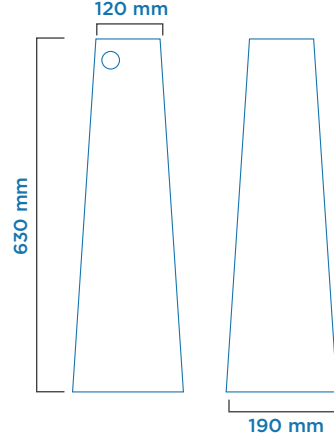

AROMA DİFÜZÖR

AURAMAX PRO 1200L

Siyah

Beyaz

Kırmızı

Ürün Ebatları

Kartuş

Hacim
500 ml

| | | | |
|--------------------------------|---|---------------|---------------|
| Tip | Pro 1200L | | |
| Ürün Kodu | 921150 | | |
| Barkod | 8697461917095 | 8697461916463 | 8697461917101 |
| Renk | Siyah | Beyaz | Kırmızı |
| Malzeme | MDF | | |
| Montaj Tipi | Düz bir zeminde kullanım | | |
| Paket ölçüleri* (mm) | 210(l) x 220(w) x 678(h) | | |
| Brüt Ağırlık (kg) | 5,0 | | |
| Net Ağırlık (kg) | 4,6 | | |
| Etkili Hacim (m ³) | 1200 m ³ kadar | | |
| Kartuş Hacmi (ml) | 500 | | |
| Çalışma Şekli | 24 saat ayarlı dijital ekran, Ayarlanabilir başlama ve kapanma saati Ayarlanabilir kokulandırma ve bekleme süresi, Hafta sonu (açık/kapalı) fonksiyonu | | |
| Güç (W) | < 20 | | |
| Güç Kaynağı | 220 - 240 V / 50 - 60 Hz | | |
| Koli İçi Miktar (ad.) | 1 | | |

*Ölçüler: l: Boy, w: En, h: Yükseklik

ALWAYS CLEAN.
ALWAYS FRESH.