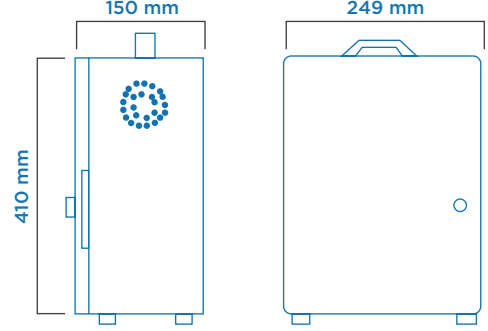

AROMA DİFÜZÖR

AURAMAX PRO 6000

Ürün Ebatları

Kartuş

Hacim
1000 ml

Tip	Pro 6000
Ürün Kodu	921160
Barkod	8697461916012
Renk	Beyaz
Malzeme	Plastik ve Metal kasa
Montaj Tipi	Duvara montaj ya da düz bir zeminde kullanım
Paket ölçüleri* (mm)	185 (l) x 300 (w) x 445 (h)
Brüt Ağırlık (kg)	5,43
Net Ağırlık (kg)	4,40
Etkili Hacim (m3)	6000 m3 kadar
Kartuş Hacmi (ml)	1000
Çalışma Şekli	24 saat ayarlı dijital ekran, Ayarlanabilir başlama ve kapanma saati Ayarlanabilir kokulandırma ve bekleme süresi, Hafta sonu (açık/kapalı) fonksiyonu
Güç (W)	< 90
Güç Kaynağı	220 - 240 V / 50 - 60 Hz
Koli İçi Miktar (ad.)	1

*Ölçüler: l: Boy, w: En, h: Yükseklik

ALWAYS CLEAN.
ALWAYS FRESH.