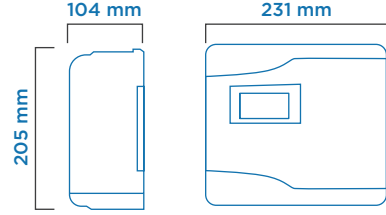

AROMA DİFÜZÖR E2 POWER PLUS

Ürün Ebatları

Kartuş

Hacim
125 ml

Beyaz

Siyah & Beyaz

Tip	Power Plus	
Ürün Kodu	921180	
Barkod	8697461916395	8697461916388
Renk	Beyaz	Siyah ve Beyaz
Plastik Malzeme	PP	
Montaj Tipi	Duvara montaj ya da düz bir zeminde kullanım	
Paket ölçüleri* (mm)	262 (l) x 118 (w) x 231 (h)	
Brüt Ağırlık (kg)	1,39	
Net Ağırlık (kg)	1,13	
Etkili Hacim (m3)	450 m3 kadar	
Kartuş Hacmi (ml)	125	
Çalışma Şekli	24 saat ayarlı dijital ekran, Ayarlanabilir başlama ve kapanma saati Ayarlanabilir kokulandırma ve bekleme süresi, Hafta sonu (açık/kapalı) fonksiyonu	
Güç (W)	5	
Güç Kaynağı	220 - 240 V / 50 - 60 Hz	
Koli İçi Miktar (ad.)	1	

*Ölçüler: l: Boy, w: En, h: Yükseklik

**ALWAYS CLEAN.
ALWAYS FRESH.**