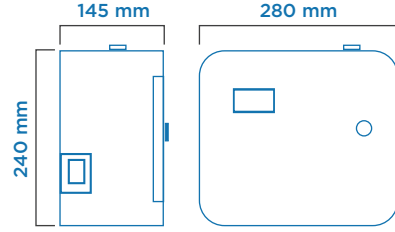

AROMA DİFÜZÖR

A1 PRO 900

Ürün Ebatları

Kartuş

Hacim
220 veya 450 ml

Tip	Pro 900
Ürün Kodu	921110
Barkod	8697461915244
Renk	Beyaz
Plastik Malzeme	PP
Montaj Tipi	Duvara montaj ya da düz bir zeminde kullanım
Paket ölçüleri* (mm)	330 (l) x 158 (w) x 304 (h)
Brüt Ağırlık (kg)	3,22
Net Ağırlık (kg)	2,57
Etkili Hacim (m3)	900 m3 kadar
Kartuş Hacmi (ml)	220 ve 450
Çalışma Şekli	24 saat ayarlı dijital ekran, Ayarlanabilir başlama ve kapanma saati Ayarlanabilir kokulandırma ve bekleme süresi, Hafta sonu (açık/kapalı) fonksiyonu Haftanın seçilen herhangi bir günü kapalı fonksiyonu
Güç (W)	< 20
Güç Kaynağı	220 - 240 V / 50 - 60 Hz
Koli İçi Miktar (ad.)	1

*Ölçüler: l: Boy, w: En, h: Yükseklik

ALWAYS CLEAN.
ALWAYS FRESH.